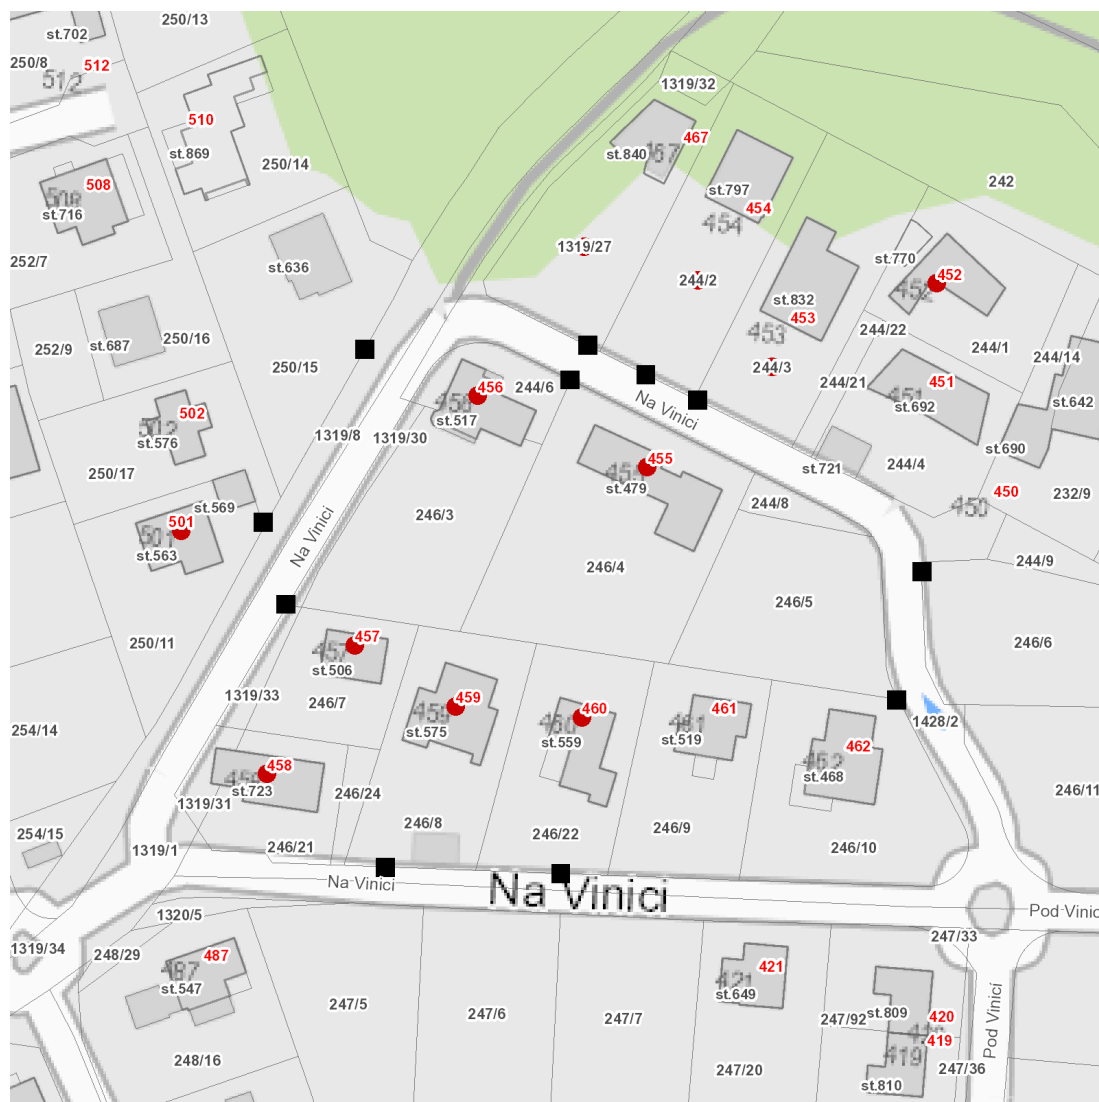

dne **21. 6. 2022** od **8:00** do **15:30** hodin

Plánovaná odstávka zahrnuje tyto lokality:**Vysoká nad Labem** (okres Hradec Králové)

Na Vinici: č. p. 452, 455-460, 501

kat. území **Vysoká nad Labem** (kód **788082**): parcelní č. 244/2, 244/3, 1319/27

dne 21. 6. 2022 od 8:00 do 15:30 hodin

Orientační mapový podklad odstávkou dotčených lokalit

VYSVĚTLIVKY

- – adresy dotčené odstávkou elektřiny
- – místa připojení k elektrické síti dotčená odstávkou

INFORMACE ZASLÁNA

IDDS: h7xbrwr (OBEC VYSOKÁ NAD LABEM)