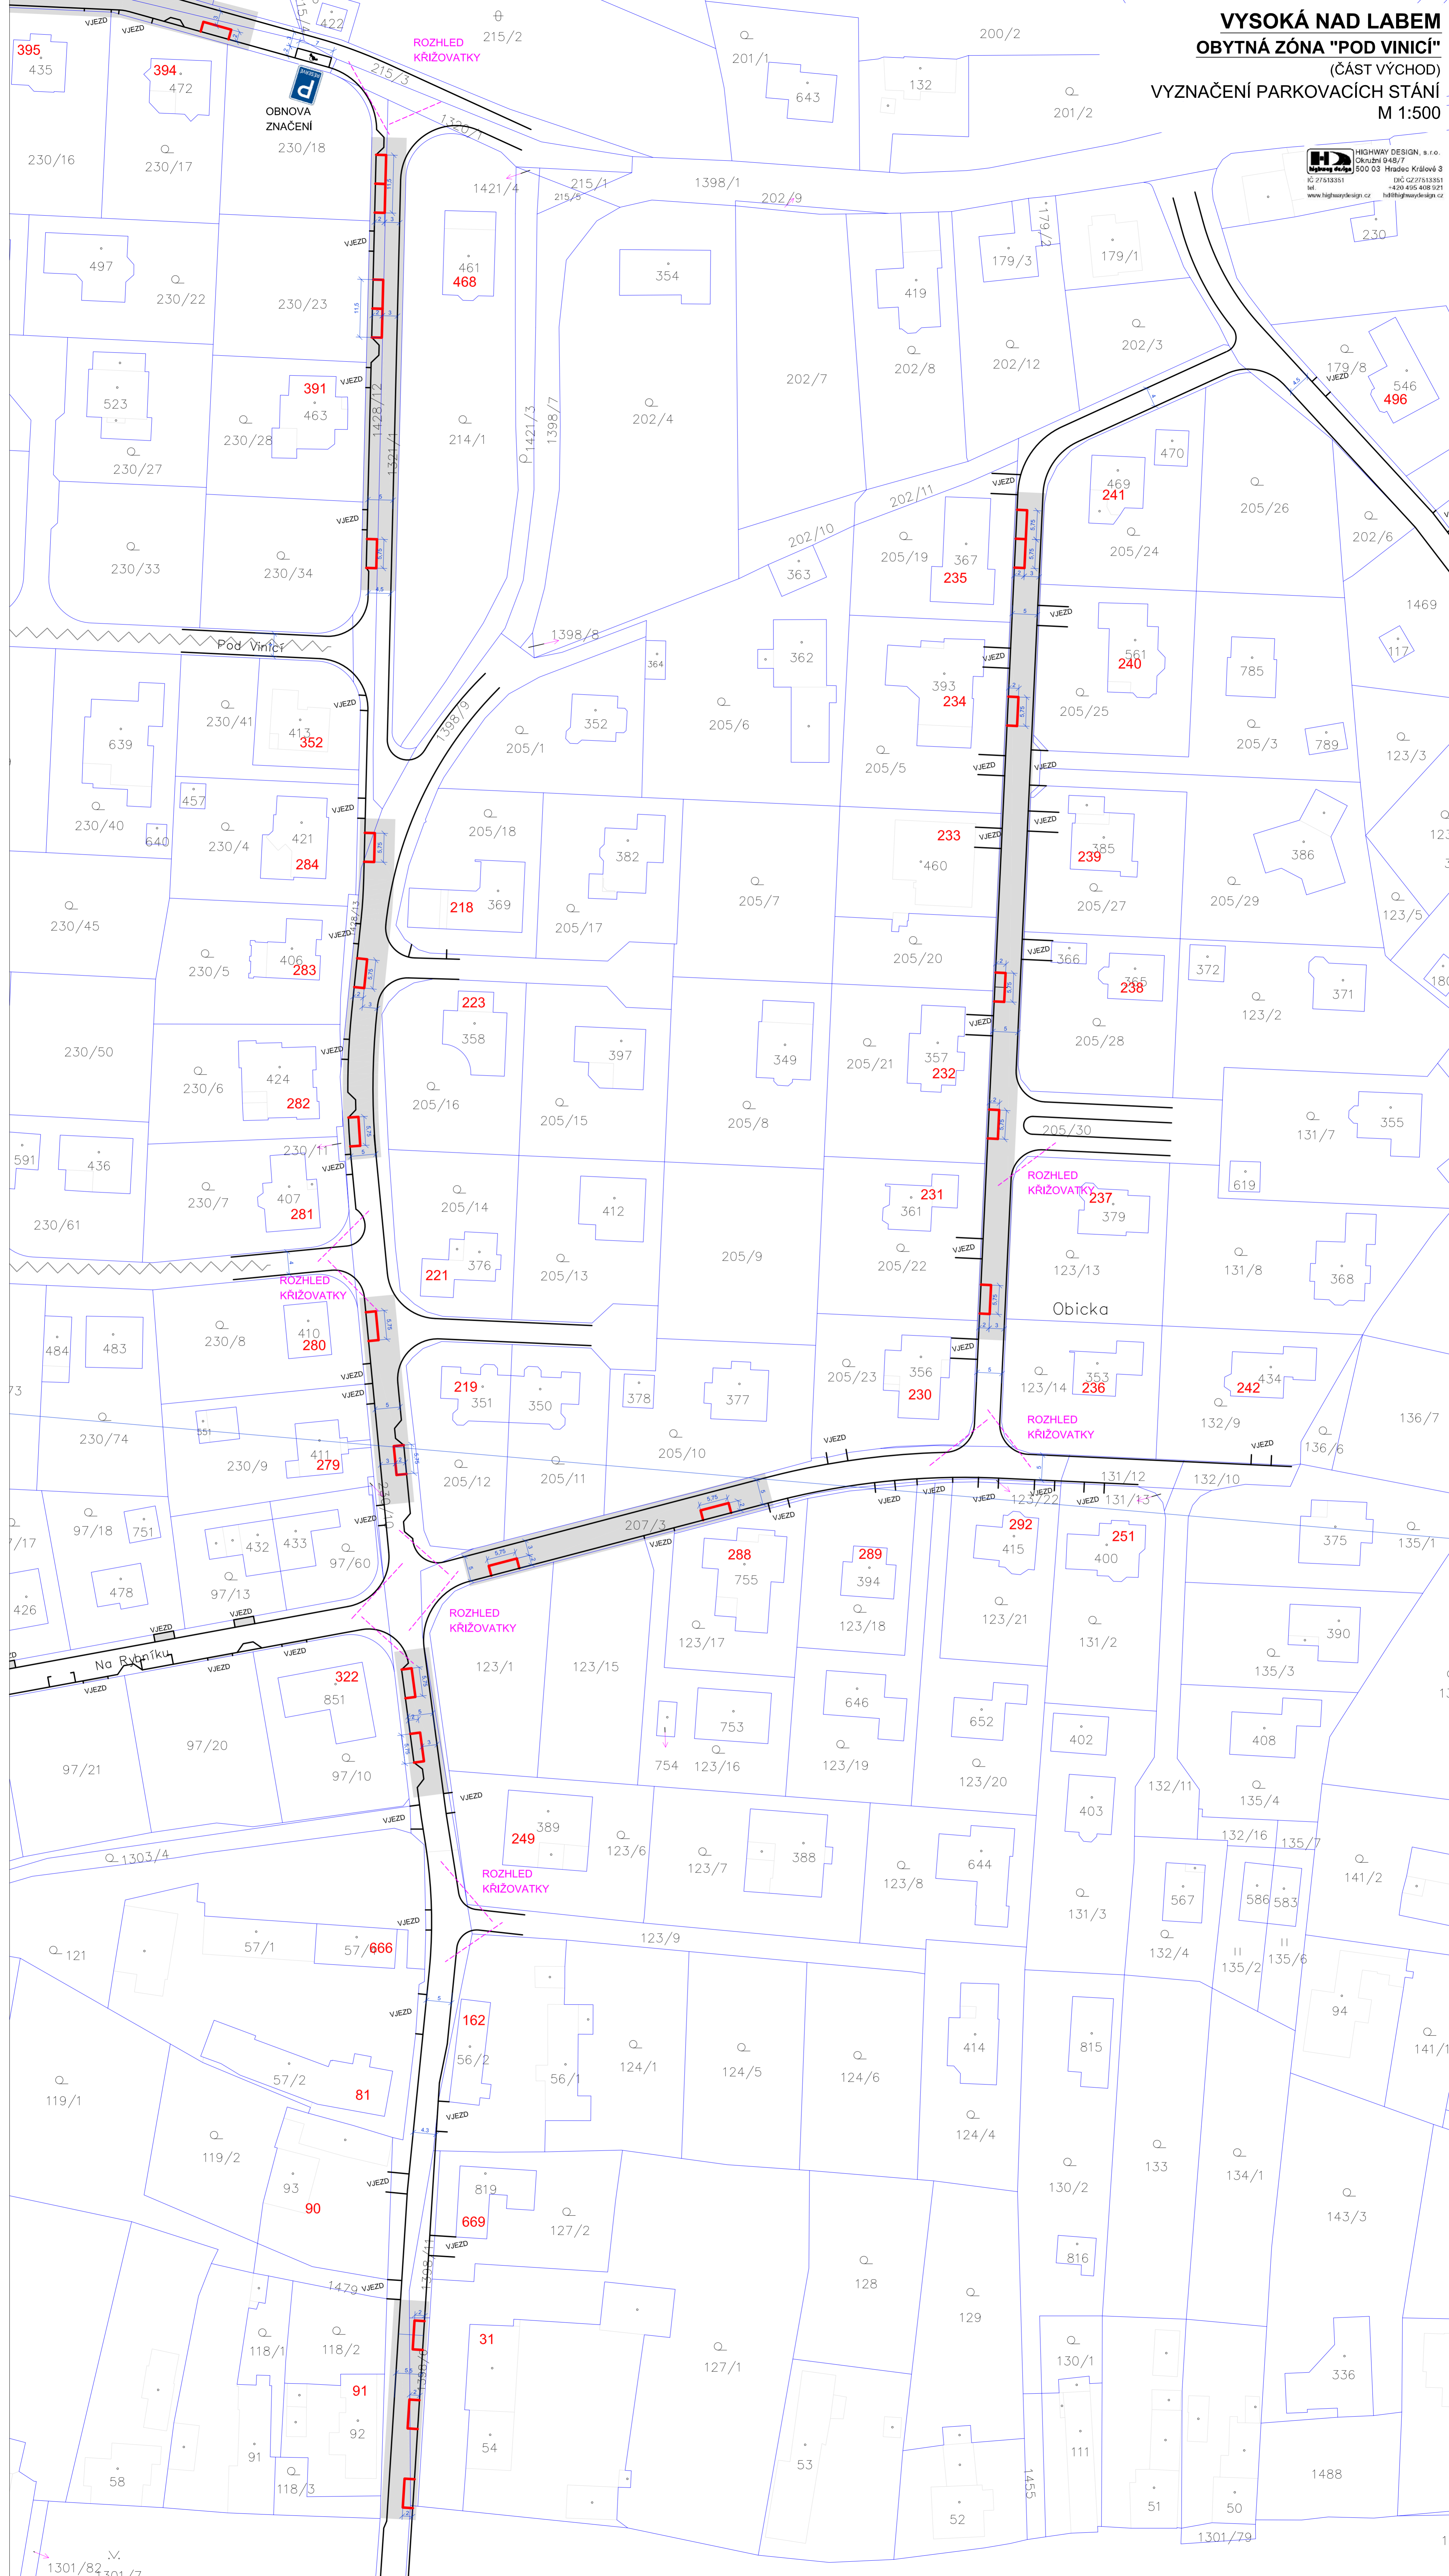

VYSOKÁ NAD LABEM
OBYTNÁ ZÓNA "POD VINICÍ"
(ČÁST VÝCHOD)
VYZNAČENÍ PARKOVACÍCH STÁNÍ
M 1:500

OBNOVA ZNAČENÍ

Pod Vinicí

ROZHLED KŘIŽOVATKY

ROZHLED KŘIŽOVATKY

ROZHLED KŘIŽOVATKY

ROZHLED KŘIŽOVATKY

ROZHLED KŘIŽOVATKY

Na Rybníku

1301/82
1301/7

1301/79